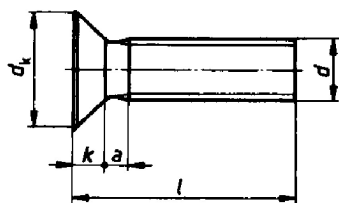

Wkręty z łbem stożkowym z gniazdem krzyżowym

Cross recessed countersunk head screws
 Senkschrauben mit Kreuzschlitz
 ISO 7046
 PN/M 82208

d	M 1,6	M 2	M 2,5	M 3	M 4	M 5	M 6	M 8	M 10
<i>l</i> w mm									
3	+								
4	+	+	+	+					
5	+	+	+	+	+				
6	+	+	+	+	+	+			
8	+	+	+	+	+	+	+		
10	+	+	+	+	+	+	+		
12	+	+	+	+	+	+	+	+	
14				+	+	+	+		
16		+	+	+	+	+	+	+	+
18				+	+	+			
20		+	+	+	+	+	+	+	+
22				+	+	+			
25				+	+	+	+	+	+
30				+	+	+	+	+	+
35				+	+	+	+	+	+
40				+	+	+	+	+	+
45					+	+	+	+	+
50					+	+	+	+	+
60					+	+	+	+	+
70						+	+	+	
80						+	+	+	
90						+	+	+	
100							+	+	
sztuk w opakowaniu	1000	1000	1000	500	500	500	200	100	100
a	0,7	0,8	0,9	1	1,4	1,6	2	2,5	3
k	0,96	1,2	1,5	1,65	2,2	2,5	3	4	5
d _k	3	3,8	4,7	5,6	7,5	9,2	11	14,5	18