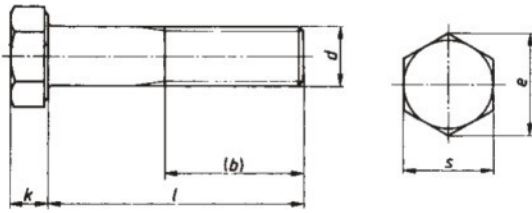

Śruby z łbem sześciokątnym

Hexagon head bolts
 Sechskantschrauben mit Schaft
 ISO 4014
 PN/M 82101

d	M 5	M 6	M 8	M 10	M 12	M 14	M 16	M 18
<i>l</i> w mm								
30	+	+						
35	+	+	+	+				
40	+	+	+	+	+			
45	+	+	+	+	+			
50	+	+	+	+	+		+	
55	+	+	+	+	+	+	+	
60	+	+	+	+	+	+	+	
65		+	+	+	+	+	+	+
70	+	+	+	+	+	+	+	+
75		+	+	+	+	+	+	+
80	+	+	+	+	+	+	+	+
90	+	+	+	+	+	+	+	+
100	+	+	+	+	+	+	+	+
110		+	+	+	+	+	+	+
120		+	+	+	+	+	+	+
130		+	+	+	+	+	+	+
140		+	+	+	+	+	+	+
150		+	+	+	+	+	+	+
160		+	+	+	+	+	+	+
170		+	+	+	+	+	+	+
180		+	+	+	+	+	+	+
190			+	+	+	+	+	
200			+	+	+	+	+	+
210				+	+		+	
220			+	+	+		+	
230					+		+	
240				+	+		+	
250					+		+	
260				+	+		+	
270							+	
280				+	+		+	
290							+	
300				+	+		+	
sztuk w opakowaniu	200 od 70 100	200 od 45 100	100 od 70 50 od 160 25	100 od 50 50 od 160 25 od 210 10	50 od 75 25 od 160 10	50 od 110 25 od 160 10	25 od 160 10	25
b przy $l \leq 125$	16	18	22	26	30	34	38	42
b przy $125 < l \leq 200$	--	24	28	32	36	40	44	48
b przy $l > 200$	--	--	--	45	69	53	57	61
k	3,5	4	5,3	6,4	7,5	8,8	10	11,5
e	8,79	11,05	14,38	17,77	20,03	24,49	26,75	30,14
s	8	10	13	17	19	22	24	27