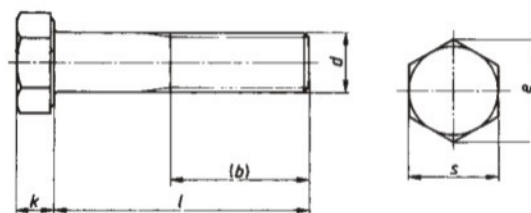

Śruby z łbem sześciokątnym

Hexagon head bolts
Sechskantschrauben mit Schaft
ISO 4014
PN/M 82101

d	M 20	M 22	M 24	M 27	M 30	M 33	M 36
<i>l</i> w mm							
60	+						
65	+						
70	+						
75	+		+				
80	+	+	+	+	+		
90	+	+	+	+	+	+	
100	+	+	+	+	+	+	+
110	+	+	+	+	+	+	+
120	+	+	+	+	+	+	+
130	+	+	+	+	+	+	+
140	+	+	+	+	+	+	+
150	+	+	+	+	+	+	+
160	+	+	+	+	+	+	+
170	+		+	+	+	+	+
180	+	+	+	+	+	+	+
190	+		+	+	+	+	+
200	+	+	+	+	+	+	+
210	+		+	+	+	+	+
220	+		+	+	+	+	+
230	+		+	+	+	+	+
240	+		+	+	+	+	+
250	+		+	+	+	+	+
260	+		+				
270	+		+				
280	+		+				
290	+		+				
300	+		+				
sztuk w opakowaniu	25	25 od 110 20 od 160 10	10 od 210 5	10 od 160 5	10 od 160 5	10 od 130 5	10 od 130 5
b przy $l \leq 125$	46	50	54	60	66	72	78
b przy $125 < l < 200$	52	56	60	66	72	78	84
b przy $l > 200$	65	69	73	79	85	91	97
k	12,5	14	15	17	18,7	21	22,5
e	33,53	35,72	39,98	45,2	50,85	55,37	60,79
s	30	32	36	41	46	50	55

oferta firmy dotyczy pól oznaczonych "+"