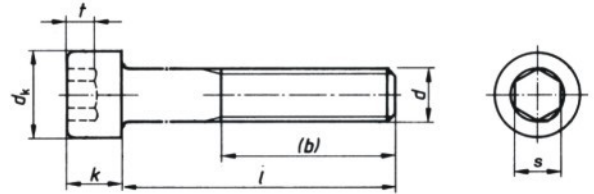

Śruby z łbem walcowym z gniazdem sześciokątnym

Hexagon socket head cap screws
 Zylinderschrauben mit Innensechskant
 ISO 4762
 PN/M 82302

d	M 1,6	M 2	M 2,5	M 3	M 4	M 5	M 6	M 8	M 10	M 12
/ w m m										
3	+	+								
4	+	+	+	+						
5	+	+	+	+	+					
6	+	+	+	+	+	+	+			
8	+	+	+	+	+	+	+			
10		+	+	+	+	+	+	+		
12		+	+	+	+	+	+	+	+	
14		+	+	+	+	+	+	+		
16		+	+	+	+	+	+	+	+	+
18		+	+	+	+	+	+	+	+	+
20		+	+	+	+	+	+	+	+	+
22				+	+	+	+	+	+	+
25				+	+	+	+	+	+	+
30				+	+	+	+	+	+	+
30/30						+				
35				+	+	+	+	+	+	+
35/35						+	+			
40				+	+	+	+	+	+	+
40/40						+	+	+		
45				+	+	+	+	+	+	+
45/45						+	+	+	+	+
50				+	+	+	+	+	+	+
50/50						+	+	+	+	+
55					+	+	+	+	+	+
55/55								+	+	+
60				+	+	+	+	+	+	+
60/60						+	+	+	+	+
65						+	+	+	+	+
70				+	+	+	+	+	+	+
70/70							+	+	+	+
75						+	+	+	+	+
80					+	+	+	+	+	+
80/80							+	+	+	+
85							+	+	+	+
90					+	+	+	+	+	+
90/90							+	+	+	+
100					+	+	+	+	+	+
100/100							+	+	+	+
110						+	+	+	+	+
120						+	+	+	+	+
130							+	+	+	+
140							+	+	+	+
150							+	+	+	+
160							+	+	+	+
170							+	+	+	+
180							+	+	+	+
200							+	+	+	+
210								+	+	+
220							+	+	+	+
230								+	+	+
240								+	+	+
250									+	+
260								+	+	+
270										+
280								+	+	
300								+	+	
sztuk w opakowaniu	500	500	500	1000	1000	500	500	500	100	50
				od 35	od 20	od 25	od 14	od 14	od 50	od 75
				500	500	200	200	200	50	25
				od 50	od 35	od 80	od 45	od 25	od 170	
				200	200	100	100	100	25	
					od 60			od 100		
					100			50		
								od 170		
								25		
b	15	16	17	18	20	22	24	28	32	36
t _{min}	0,7	1	1,1	1,3	2	2,5	3	4	5	6
s	1,5	1,5	2	2,5	3	4	5	6	8	10
k _{max}	1,6	2	2,5	3	4	5	6	8	10	12
dk	3	3,8	4,5	5,5	7	8,5	10	13	16	18