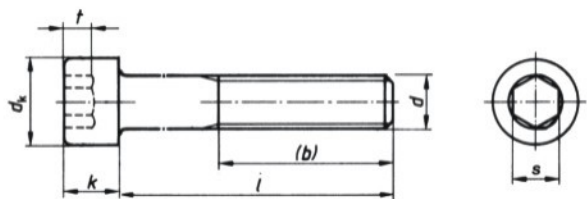

Śruby z łbem walcowym z gniazdem sześciokątnym

Hexagon socket head cap screws
Zylinderschrauben mit Innensechskant
ISO 4762
PN/M 82302

d	M 14	M 16	M 18	M 20	M 22	M 24	M 27	M 30
<i>l</i> w mm								
20	+	+						
25	+	+						
30	+	+	+	+				
35	+	+	+	+				
40	+	+	+	+	+	+		
45	+	+	+	+	+	+		
50	+	+	+	+	+	+	+	+
55	+	+	+	+	+	+		
60	+	+	+	+	+	+	+	+
65	+	+	+	+	+	+		
70	+	+	+	+	+	+	+	+
75	+	+	+	+	+	+		
80	+	+	+	+	+	+	+	+
90	+	+	+	+	+	+	+	+
100	+	+	+	+	+	+	+	+
110	+	+	+	+	+	+	+	+
120	+	+	+	+	+	+	+	+
130	+	+	+	+	+	+	+	+
140	+	+	+	+	+	+	+	+
150	+	+	+	+	+	+	+	+
160		+		+	+	+		+
170		+		+		+		+
180		+		+	+	+		+
190		+		+		+		+
200		+		+	+	+		+
220								+
240								+
260								+
280								+
300								+
320								+
sztuk w opakowaniu	50	25	25	25	25	10	10	10
	od 110				od 150			
	25				10			
b	40	44	48	52	56	60	66	72
t_{min}	7	8	9	10	11	12	13,5	15,5
s	12	14	14	17	17	19	19	22
k_{max}	14	16	18	20	22	24	27	30
d_k	21	24	27	30	33	36	40	45

oferta firmy dotyczy pól oznaczonych "+"