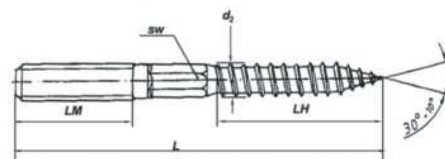

Wkręty z gwintem podwójnym

Dowel screws with wood- and ISO-thread
 Stockschrauben mit Holz- und ISO-Gewinde

d ₁ / w mm	M 6			M 8				M 10				M 12			
	LM	LH	A2	LM	LH	SW	A2	LM	LH	SW	A2	LM	LH	SW	A2
50	11	37	+	20	27	6	+								
60	20	37	+	20	37	6	+	20	37	8					
70	25	37	+	25	37	6	+								
80	30	47	+	30	37	6	+	20	47	8	+	20	57	10	+
90	40	47	+	40	37	6	+	20	57	8					
100	40	47	+	40	47	6	+	30	57	8	+	25	57	10	+
110				40	47	6	+								
120	50	47	+	50	47	6	+	40	57	8	+	40	57	10	+
130	50	47	+	50	47	6	+								
140	50	47	+	50	47	6	+	40	57	8	+	40	57	10	+
150	50	47	+	50	47	6	+								
160	50	47	+	50	47	6	+	40	57	8	+	40	57	10	+
170	50	47													
180	50	47	+	50	47	6	+	40	57	8	+	40	57	10	+
200				50	47	6	+	40	57	8	+	40	57	10	+
250												40	57	10	+
300												150	100	10	+
350												205	100	-	+
sztuk w opakowaniu	100			100				100				50			
				do 180				do 140							
				50				50							
d ₂	6			8				10				11,5			