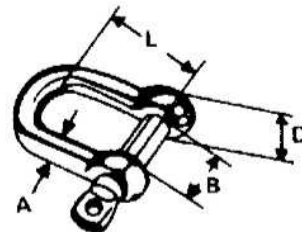

Szekle

Shackle straight "D"
 Rundschakel, kurze Form

A	B	D	L	dop. obciąż	<small>sztuk w opakowaniu</small>	
<small>w mm</small>	<small>w mm</small>	<small>w mm</small>	<small>w mm</small>	<small>w kg</small>		
4	8	8	16	750	+	50
5	10	10	20	1300	+	50
6	12	12	24	1800	+	50
7	14	14	28	2500	+	20
8	16	16	32	3500	+	20
10	20	20	40	5400	+	20
12	24	24	48	7200	+	20
13	26	26	52	11200	+	10
16	32	32	64	13500	+	10
19	38	38	76	18200	+	10
22	44	44	88	21000	+	10
25	50	50	100	24000	+	10