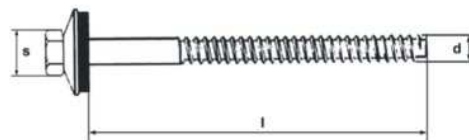

Wkręty fasadowe z uszczelką (TYP BZ)

Self-sealing cladding screws
 Fassadenbauschrauben BZ

rozmiar	średnica podkładki 16 mm	sztuk w opakowaniu
BZ 6,3 x 16	+	500
BZ 6,3 x 19	+	500
BZ 6,3 x 25	+	200
BZ 6,3 x 32	+	200
BZ 6,3 x 38	+	200
BZ 6,3 x 45	+	200
BZ 6,3 x 50	+	200
BZ 6,3 x 64	+	100
BZ 6,3 x 75	+	100
BZ 6,3 x 90	+	100
BZ 6,3 x 100	+	100
BZ 6,3 x 115	+	100
BZ 6,3 x 130	+	100
BZ 6,3 x 150	+	100
BZ 6,3 x 175	+	100
BZ 6,3 x 200	+	100
BZ 6,3 x 220	+	100
BZ 6,3 x 240	+	100
BZ 6,3 x 260	+	100

rozmiary pozostałych dostępnych podkładek neoprenowych

d = 22 mm		
d = 25 mm		
d = 29 mm		
s = 3/8"		

oferta firmy dotyczy pól oznaczonych "+"