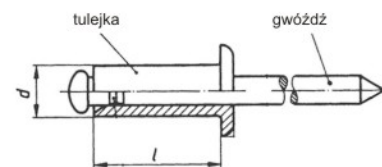

## Nity zrywalne

Blindrivets with break mandrel  
 Blindnieten mit Sollbruchdorn

Średnica - d (mm)	długość nita - l (mm)	zakres łączenia(mm)		sztuk w opakowaniu
2,4	6	0,5 - 3,5	+	500
3	6	1 - 3	+	500
3	8	3 - 5	+	500
3	10	5 - 7	+	500
3	12	7 - 9	+	500
3	16	9 - 12	+	500
3,2	6	1 - 3	+	500
3,2	8	3 - 5	+	500
3,2	10	5 - 7	+	500
3,2	12	7 - 9	+	500
3,2	14	9 - 12	+	500
3,2	16	10 - 13	+	500
3,2	18	12 - 14	+	500
4	6	1 - 2,5	+	500
4	8	2,5 - 4,5	+	500
4	10	4,5 - 6,5	+	500
4	12	6,5 - 8,5	+	500
4	14	8 - 10	+	500
4	16	8,5 - 12	+	500
4	18	10 - 14	+	500
4	20	12 - 16	+	500
4,8	6	1 - 2	+	500
4,8	8	2 - 4	+	500
4,8	10	4 - 6	+	500
4,8	12	6 - 8	+	500
4,8	14	8 - 10	+	500
4,8	16	8 - 11	+	500
4,8	18	10 - 13	+	500
4,8	20	11 - 15	+	250
4,8	22	14 - 17	+	250
4,8	24	15 - 19	+	250
4,8	30	21 - 25	+	250
5	8	2,5 - 4	+	500
5	10	4 - 6	+	500
5	12	6 - 8	+	500
5	14	7 - 9	+	500
5	16	8 - 11	+	500
5	18	10 - 13	+	500
5	20	11 - 15	+	250
5	22	13 - 17	+	250
5	24	14 - 19	+	250
5	25	15 - 20	+	250
5	30	20 - 25	+	250
5	35	25 - 30	+	250
5	40	30 - 34	+	250
6,4	12	4 - 6	+	250
6,4	14	6 - 9	+	250
6,4	18	10 - 13	+	250
6,4	20	13 - 16	+	250
6,4	25	16 - 19	+	250