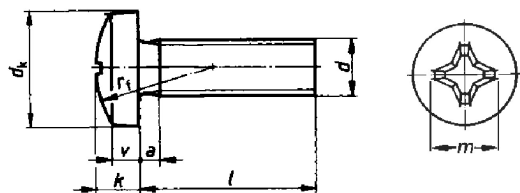

Wkręty z łbem walcowym z gniazdem krzyżowym

Cross recessed raised cheese head screws
 Linsenschrauben, Kreuzschlitz
 ISO 7045
 PN/M 82202

d	M 1,6	M 2	M 2,5	M 3	M 4	M 5	M 6	M 8
<i>l</i> w mm								
3	+							
4	+	+	+	+				
5	+	+	+	+	+			
6	+	+	+	+	+	+		
8	+	+	+	+	+	+	+	
10	+	+	+	+	+	+	+	+
12	+	+	+	+	+	+	+	+
14		+	+	+	+	+	+	+
16		+	+	+	+	+	+	+
18		+	+	+	+	+	+	
20		+	+	+	+	+	+	+
22				+	+	+		
25			+	+	+	+	+	+
30				+	+	+	+	+
35				+	+	+	+	+
40				+	+	+	+	+
45				+	+	+	+	+
50				+	+	+	+	+
60					+	+	+	+
70						+	+	
80						+	+	
90						+	+	
sztuk w opakowaniu	1000	1000	1000	500	500	500	100	100
m =	1,8	2,5	2,7	3,1	4,6	5,3	6,8	9
rf =	3	4	5	6	8	10	12	16
a max	0,7	0,8	0,9	1	1,4	1,6	2	2,5
v ~	0,8	1,1	1,3	1,6	2	2,5	3	3,7
k	1,3	1,6	2	2,4	3,1	3,8	4,6	6
dk max	3,2	4	5	6	8	10	12	16