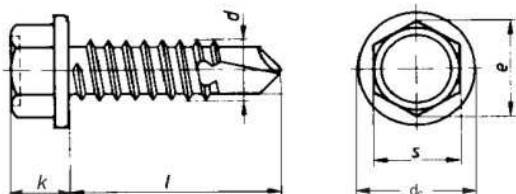

Wkręty samowierzące z łbem 6-kt.

(wyłącznie do miękkich metali np. aluminium)

Self drilling screws with hexagon head and flange
 Sechskant-Bohrschrauben Form K mit Bund
 PN/M 15480

d	3,5	3,9	4,2	4,8	5,5	6,3
l w mm						
9,5	+					
13	+	+	+	+	+	+
16	+	+	+	+	+	+
19	+	+	+	+	+	+
22	+	+	+	+	+	+
25	+	+	+	+	+	+
28					+	
30					+	
32			+	+	+	+
35				+	+	
38			+	+	+	+
45				+	+	+
50			+	+	+	+
60				+	+	+
70				+	+	
75					+	+
80					+	
90				+	+	+
100				+	+	+
110					+	+
120					+	
125					+	+
130					+	
140					+	
150					+	+
sztuk w opakowaniu	1000	1000	1000	500	500	500
k	3,4	3,4	4,1	4,3	5,4	5,9
s	5,5	5,5	7	8	8	10
e	5,96	5,96	7,59	8,71	8,71	10,95
d _{cmax}	8,3	8,3	8,8	10,5	11	13,5