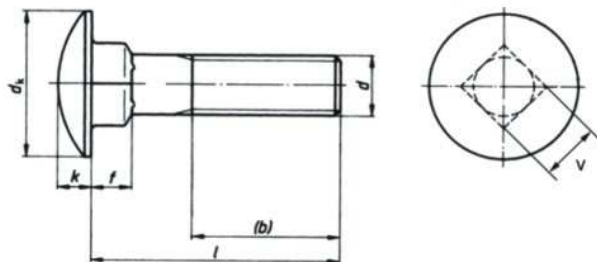

Śruby zamkowe z podsadzeniem

Mushroom head square neck bolts
 Flachrundschauben mit Vierkantansatz
 ISO 8677
 PN/M 82406

d	M 5	M 6	M 8	M 10	M 12	M 16
l w mm						
12	+	+	+			
16	+	+	+	+		
18	+					
20	+	+	+	+		
25	+	+	+	+	+	
30	+	+	+	+	+	+
35	+	+	+	+	+	+
40	+	+	+	+	+	+
45	+	+	+	+	+	+
50	+	+	+	+	+	+
55	+	+	+	+	+	+
60	+	+	+	+	+	+
65	+	+	+	+	+	+
70	+	+	+	+	+	+
75	+	+	+	+	+	+
80	+	+	+	+	+	+
90	+	+	+	+	+	+
100	+	+	+	+	+	+
110	+	+	+	+	+	+
120		+	+	+	+	+
130		+	+	+	+	+
140		+	+	+	+	+
150		+	+	+	+	+
160			+	+	+	+
170			+			
180			+	+	+	+
190			+			
200			+	+	+	+
220				+	+	+
240				+	+	+
260				+	+	+
280				+	+	+
300					+	+
sztuk w opakowaniu	200	200	100	100	50	25
		od 50	od 70	od 50		
		100	50	50		
b przy l < 125 mm	16	18	22	26	30	38
b przy 125 mm < l - 200 mm	22	24	28	32	36	44
f max	4,1	4,6	5,6	6,6	8,75	12,9
k max	3,3	3,88	4,88	5,38	6,95	8,95
dk max	13,55	16,55	20,65	24,65	30,65	38,8
v max	5,48	6,48	8,58	10,58	12,7	16,7