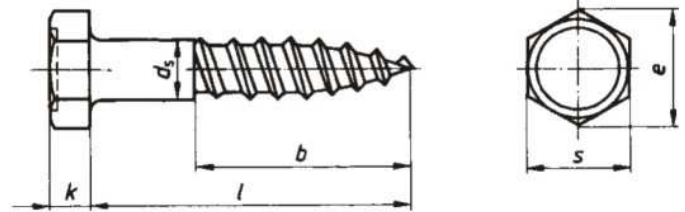

## Wkręty do drewna z łbem sześciokątnym

Hexagon head wood screws  
 Sechskant-Holzschrauben  
 PN/M 82501

$d_s$	5,0	6,0	7,0	8,0	10,0	12,0	16,0	
/ w mm								
25	+	+	+	+				
30	+	+	+	+				
35	+	+	+	+				
40	+	+	+	+	+			
45	+	+	+	+				
50	+	+	+	+	+	+		
60	+	+	+	+	+	+	+	
65		+		+	+	+		
70	+	+	+	+	+	+	+	
75		+		+	+	+		
80		+	+	+	+	+	+	
90		+	+	+	+	+	+	
100		+	+	+	+	+	+	
110		+	+	+	+	+	+	
120		+	+	+	+	+	+	
130		+	+	+	+	+	+	
140			+	+	+	+	+	
150			+	+	+	+	+	
160				+	+	+	+	
180				+	+	+	+	
200					+	+	+	
sztuk w opakowaniu	200	200	200	100	100	100	25	
		od 65	od 50	od 140	od 90	od 70		
		100	100	50	50	50		
						od 110		
						25		
b			minimalna długość gwintu = 0,6 l					
k	3,5	4	5	5,5	7	8	10	
e	8,63	10,89	13,07	14,2	18,72	20,88	26,17	
s	8	10	12	13	17	19	24	