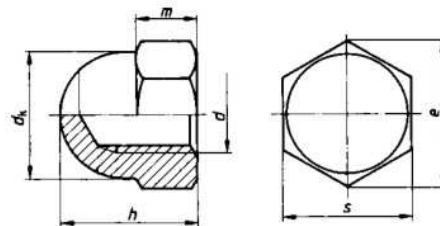

Nakrętki kołpakowe

Hexagon domed cap nuts, high type
 Sechskant-Hutmuttern, hohe Form
 PN/M 82181

d	s	e	d _{k max}	m _{max}	h		sztuk w opakowaniu
M 3	5,5	6,01	5,5	2,4	7	+	500
M 4	7	7,66	6,5	3,2	8	+	500
M 5	8	8,79	7,5	4	10	+	500
M 6	10	11,05	9,5	5	12	+	500
M 8	13	14,38	12,5	6,5	15	+	200
M 10	17	18,9	16	8	18	+	100
M 12	19	21,1	18	10	22	+	100
M 14	22	24,49	21	11	25	+	50
M 16	24	26,75	23	13	28	+	50
M 18	27	30,14	26	15	32	+	25
M 20	30	33,53	28	16	34	+	25
M 22	34	37,72	33	18	39	+	10
M 24	36	39,98	34	19	42	+	10
M 27	41	47,3	40	20	47	+	10
M 30	46	52	42	24	52	+	10