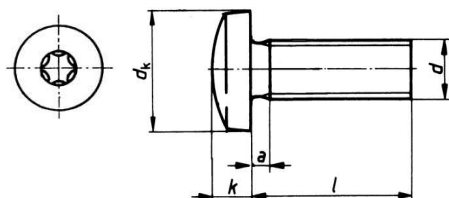

Linsenschrauben mit Innenvielzahn

Pan head screws, six lobe drive
 Vis à tête cylindrique, bombée,
 à six lobes intérieurs
 Tornillos cab. cil. abombada mortaja,
 multiestrella
 Viti a testa cilindrica con calotta, esalobate

Ersetzt durch ISO 7045

d	M 2	M 2,5	M 3	M 4	M 5	M 6
l / mm						
3	20,00	22,30				
4	17,60	14,50				
5	17,00	14,00				
6	17,60	13,50	8,60			
8	17,60	13,50	9,20	14,00		
10	18,20	13,50	9,80	14,50	24,60	31,00
12	18,80	14,70	10,50	15,30	25,00	32,60
16	20,00	15,70	11,40	17,30	27,70	37,00
20	24,10	18,20	13,00	19,10	31,00	40,00
25				22,20	35,40	44,80
30				26,10	41,20	52,10
35				32,90	46,40	57,20
40				35,20	54,10	65,40
Box	1000	1000	500	500	500	500
						ab 25 200
a max	0,8	0,9	1	1,4	1,6	2
k	1,6	2	2,4	3,1	3,8	4,6
dk max	4	5	6	8	10	12
Schlüsselgröße	TX 6	TX 8	TX 10	TX 20	TX 25	TX 30

Bruttopreis für 100 Stück zzgl. MwSt. in Euro

Linsenschrauben mit Innenvielzahn

Pan head screws, six lobe drive
 Vis à tête cylindrique bombée,
 à six lobes intérieurs
 Tornillos cab. cil. abombata mortaja, multiestrella
 Viti a testa cilindrica con calotta, esalobate

Ersetzt durch ISO 7045

d	M 2	M 2,5	M 3	M 4	M 5	M 6
l / mm						
3	24,60	26,90				
4	21,40	16,10				
5	21,80	15,50				
6	22,40	15,00	9,60			
8	22,40	15,00	10,20	15,50	27,80	
10	23,00	15,00	10,90	16,10	27,40	34,50
12	23,10	16,40	11,70	17,10	27,80	36,30
16	24,30	17,50	12,70	19,20	30,70	41,10
20	26,40	20,10	14,40	21,20	34,50	44,40
25				24,70	39,30	49,80
30				29,00	45,80	58,20
35				36,50	51,60	63,90
40				39,10	60,30	73,10
Box	1000	1000	500	500	500	500
a max	0,8	0,9	1	1,4	1,6	2
k	1,6	2	2,4	3,1	3,8	4,6
dk max	4	5	6	8	10	12
Schlüsselgröße	TX 6	TX 8	TX 10	TX 20	TX 25	TX 30