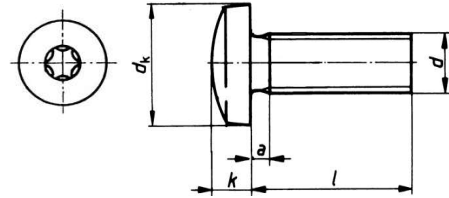

Linsenschrauben mit Innenvielzahn

Pan head screws, six lobe drive
 Vis à tête cylindrique, bombée,
 à six lobes intérieurs
 Tornillos cab. cil. abombada mortaja,
 multiestrella
 Viti a testa cilindrica con calotta, esalobate

Ersetzt durch ISO 7045

d	M 2	M 2,5	M 3	M 4	M 5	M 6
l / mm						
3	20,00	22,30				
4	17,60	14,50				
5	17,00	14,00				
6	17,60	13,50	8,60			
8	17,60	13,50	9,20	14,00		
10	18,20	13,50	9,80	14,50	24,60	31,00
12	18,80	14,70	10,50	15,30	25,00	32,60
16	20,00	15,70	11,40	17,30	27,70	37,00
20	24,10	18,20	13,00	19,10	31,00	40,00
25				22,20	35,40	44,80
30				26,10	41,20	52,10
35				32,90	46,40	57,20
40				35,20	54,10	65,40
Box	1000	1000	500	500	500	500
						ab 25 200
a max	0,8	0,9	1	1,4	1,6	2
k	1,6	2	2,4	3,1	3,8	4,6
dk max	4	5	6	8	10	12
Schlüsselgröße	TX 6	TX 8	TX 10	TX 20	TX 25	TX 30

Bruttopreis für 100 Stück zzgl. MwSt. in Euro

Linsenschrauben mit Innenvielzahn

Pan head screws, six lobe drive
 Vis à tête cylindrique bombée,
 à six lobes intérieurs
 Tornillos cab. cil. abombata mortaja, multiestrella
 Viti a testa cilindrica con calotta, esalobate

Ersetzt durch ISO 7045

d	M 2	M 2,5	M 3	M 4	M 5	M 6
l / mm						
3	24,60	26,90				
4	21,40	16,10				
5	21,80	15,50				
6	22,40	15,00	9,60			
8	22,40	15,00	10,20	15,50	27,80	
10	23,00	15,00	10,90	16,10	27,40	34,50
12	23,10	16,40	11,70	17,10	27,80	36,30
16	24,30	17,50	12,70	19,20	30,70	41,10
20	26,40	20,10	14,40	21,20	34,50	44,40
25				24,70	39,30	49,80
30				29,00	45,80	58,20
35				36,50	51,60	63,90
40				39,10	60,30	73,10
Box	1000	1000	500	500	500	500
a max	0,8	0,9	1	1,4	1,6	2
k	1,6	2	2,4	3,1	3,8	4,6
dk max	4	5	6	8	10	12
Schlüsselgröße	TX 6	TX 8	TX 10	TX 20	TX 25	TX 30