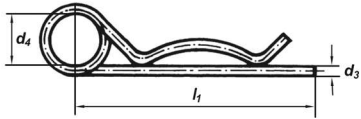

Federstecker, doppelte Ausführung

Cotter pins
 Goupilles ressort double
 Pasadores tipo "Beta"
 Copiglie tipo "Beta"

Nennmaß Loch-Ø	Draht-Ø d3	l1	d4	Euro	Box
2,5	2,25	42	20	1022,00	25
3,2	2,8	48	20	1073,00	25
4	3,6	64	20	1840,00	25
5	4,5	80	25	2249,00	10
6,3	5,6	97	25	3221,00	10
7	6,3	125	30	4039,00	10
8	7	150	30	9765,00	10