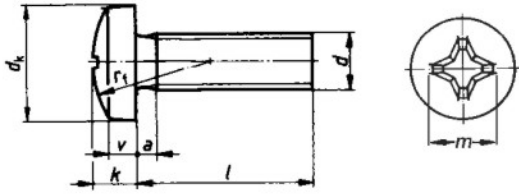

Wkręty z łbem walcowym z gniazdem krzyżowym

Cross recessed raised cheese head screws
 Linsenschrauben, Kreuzschlitz
 ISO 7045
 PN/M 82202

d	M 1,6	M 2	M 2,5	M 3	M 4	M 5	M 6	M 8
l w mm								
3	+	+						
4	+	+	+	+				
5	+	+	+	+	+			
6	+	+	+	+	+	+		
8	+	+	+	+	+	+	+	
10	+	+	+	+	+	+	+	+
12	+	+	+	+	+	+	+	+
14		+	+	+	+	+	+	+
16		+	+	+	+	+	+	+
18		+	+	+	+	+	+	
20		+	+	+	+	+	+	+
22			+	+	+	+		
25			+	+	+	+	+	+
30				+	+	+	+	+
35				+	+	+	+	+
40				+	+	+	+	+
45				+	+	+	+	+
50				+	+	+	+	+
60					+	+	+	+
70						+	+	+
80						+	+	+
90						+	+	+
sztuk w opakowaniu	1000	1000	1000	500	500	500	500	200
			od 22	od 45		od 45	od 25	od 60
			500	200		200	200	100
m =	1,8	2,5	2,7	3,1	4,6	5,3	6,8	9
r _f =	3	4	5	6	8	10	12	16
a _{max}	0,7	0,8	0,9	1	1,4	1,6	2	2,5
v~	0,8	1,1	1,3	1,6	2	2,5	3	3,7
k	1,3	1,6	2	2,4	3,1	3,8	4,6	6
d _{k max}	3,2	4	5	6	8	10	12	16