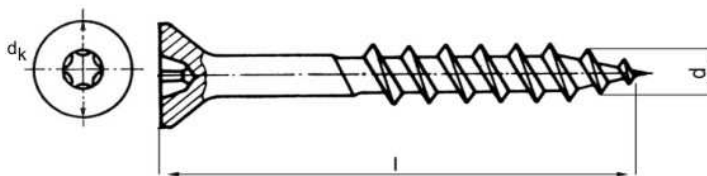

## Wkręty do płyt wiórowych z łbem stożkowym i gn. TX

Countersunk head chipboardscrews,  
 six lobe drive  
 Senkkopf-Spanplattenschrauben  
 gleitbeschichtet, mit Innenvielzahn

d	3	3,5	4	4,5	5	6	8	10
/ w m m								
12	+							
16	+	+	+					
20	+	+	+	+	+			
25	+	+	+	+	+			
30	+	+	+	+	+			
35		+	+	+	+			
40	+	+	+	+	+	+		
45		+	+	+	+	+		
50			+	+	+	+		
55				+	+			
60			+	+	+	+	+	+
70			+	+	+	+	+	
80				+	+	+	+	+
90					+	+	+	
100					+	+	+	+
110						+		
120					+	+	+	+
130						+		
140						+	+	+
150						+		
160						+	+	+
180						+	+	+
200						+	+	+
220						+	+	+
225							+	
240						+	+	+
260						+	+	+
280						+	+	+
300						+	+	+
320								+
325							+	
340								+
350							+	
360							+	+
375							+	+
sztuk w opakowaniu	500 od 40 200	500 od 40 200	500 od 40 200	500 od 40 200	500 od 40 200 od 60 100	100	100	100
gniazdo ~ dk	TX 10 6	TX 10 7	TX 20 8	TX 20 9	TX 25 10	TX 25 12	TX 40 14	TX 40 18