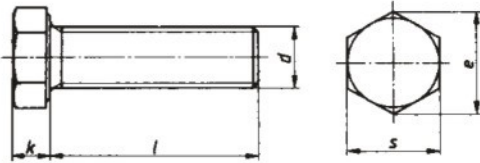

Śruby z łbem sześciokątnym z pełnym gwintem

Hexagon head screws
 Sechskantschrauben mit Gewinde bis Kopf
 ISO 4017
 PN/M 82105

d	M 2	M 2,5	M 3	M 4	M 5	M 6	M 8	M 10	M 12	M 14
l w mm										
4	+	+								
5	+	+	+							
6	+	+	+	+	+					
8	+	+	+	+	+	+				
10	+	+	+	+	+	+	+	+		
12	+	+	+	+	+	+	+	+		
14	+	+	+	+	+	+	+	+		
16	+	+	+	+	+	+	+	+	+	
18				+	+	+	+	+		
20	+	+	+	+	+	+	+	+	+	+
22				+	+	+	+	+	+	
25			+	+	+	+	+	+	+	+
30			+	+	+	+	+	+	+	+
35			+	+	+	+	+	+	+	+
40			+	+	+	+	+	+	+	+
45				+	+	+	+	+	+	+
50			+	+	+	+	+	+	+	+
55					+	+	+	+	+	+
60				+	+	+	+	+	+	+
65						+	+	+	+	+
70					+	+	+	+	+	+
75						+	+	+	+	+
80					+	+	+	+	+	+
90						+	+	+	+	+
100						+	+	+	+	+
110						+	+	+	+	+
120						+	+	+	+	+
130							+	+	+	+
140							+	+	+	+
150							+	+	+	+
160							+	+	+	
170							+	+	+	
180							+	+	+	
190								+	+	
200								+	+	
sztuk w opakowaniu	1000	1000	1000 od 35 500 od 50 200	1000 od 20 500 od 35 200 od 60 100	500 od 25 200 od 70 100 od 110 50	500 od 14 200 od 45 100 od 110 50	500 od 14 200 od 25 100 od 70 50	100 od 50 50 od 160 25	50 od 75 25 od 160 10	50 110 25
k	1,4	1,7	2	2,8	3,5	4	5,3	6,4	7,5	8,8
e	4,32	5,45	6,01	7,66	8,79	11,05	14,38	17,77	20,03	24,49
s	4	5	5,5	7	8	10	13	17	19	22