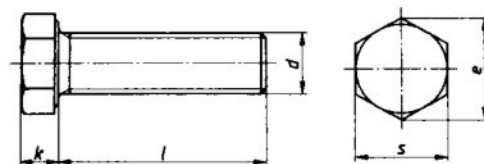

Śruby z łbem sześciokątnym z pełnym gwintem

Hexagon head screws
Sechskantschrauben mit Gewinde bis Kopf
ISO 4017
PN/M 82105

d	M 16	M 18	M 20	M 22	M 24	M 27	M 30	M 33	M 36
/ w mm									
20	+								
25	+	+							
30	+	+	+	+					
35	+	+	+	+					
40	+	+	+	+	+				
45	+	+	+	+	+				
50	+	+	+	+	+	+			
55	+	+	+	+	+	+			
60	+	+	+	+	+	+	+		
65	+	+	+	+	+	+	+		
70	+	+	+	+	+	+	+	+	
75	+	+	+	+	+				
80	+	+	+	+	+	+	+	+	+
90	+	+	+	+	+	+	+	+	+
100	+	+	+	+	+	+	+	+	+
110	+	+	+	+	+	+	+	+	+
120	+	+	+	+	+	+	+	+	+
130	+	+	+	+	+	+	+	+	+
140	+	+	+	+	+	+	+	+	+
150	+	+	+	+	+	+	+	+	+
160	+		+		+				
170	+		+		+				
180	+		+		+				
190	+		+		+				
200	+		+		+				
sztuk w opakowaniu	25	25	25	25	10	10	10	10	10
	od 180		od 180	od 110	od 180			od 130	
	10		20	20	5			5	
				od 150					
				10					
k	10	11,5	12,5	14	15	17	18,7	21	22,5
e	26,75	30,14	33,53	35,72	39,98	45,2	50,85	55,37	60,79
s	24	27	30	32	36	41	46	50	55

oferta firmy dotyczy pól oznaczonych "+"