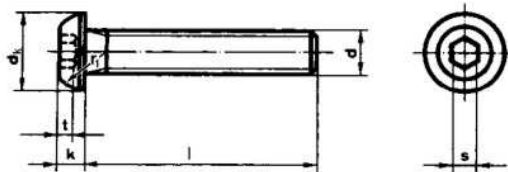

## Wkręty z łbem grzybkowym i gn. 6-kt

Button head screw  
 "ULS" Linsenschrauben mit Innensechskant  
 ISO 7380

d	M 3	M 4	M 5	M 6	M 8	M 10	M 12
l w mm							
4	+						
5	+	+					
6	+	+	+				
8	+	+	+	+			
10	+	+	+	+	+		
12	+	+	+	+	+	+	
16	+	+	+	+	+	+	
20	+	+	+	+	+	+	+
25	+	+	+	+	+	+	+
30	+	+	+	+	+	+	+
35	+	+	+	+	+	+	+
40	+	+	+	+	+	+	+
45			+	+	+	+	+
50			+	+	+	+	+
55			+	+	+	+	+
60			+	+	+	+	+
70				+	+	+	
80				+	+	+	
sztuk w opakowaniu	500	500	500	500	200	100	100
			od 60	od 25			
			200	200			
r <sub>1</sub>	3	4,1	5,2	5,6	7,5	10	11
t	1,4	1,7	2,2	2,4	3,2	3,8	4,7
s	2	2,5	3	4	5	6	8
k	1,65	2,2	2,75	3,3	4,4	5,5	6,6
d <sub>k</sub>	5,7	7,6	9,5	10,5	14	17,5	21