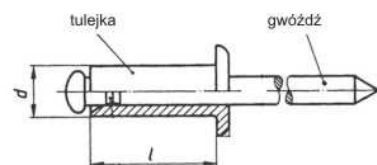

## Nity zrywalne

Blindrivets with break mandrel  
 Blindnieten mit Sollbruchdorn

Średnica - d (mm)	długość nita - l (mm)	zakres łączenia(mm)		sztuk w opakowaniu
2,4	6	0,5 - 3,5	+	500
3	6	1 - 3	+	500
3	8	3 - 5	+	500
3	10	5 - 7	+	500
3	12	7 - 9	+	500
3	16	9 - 12	+	500
3,2	6	1 - 3	+	500
3,2	8	3 - 5	+	500
3,2	10	5 - 7	+	500
3,2	12	7 - 9	+	500
3,2	14	9 - 12	+	500
3,2	16	10 - 13	+	500
3,2	18	12 - 14	+	500
4	6	1 - 2,5	+	500
4	8	2,5 - 4,5	+	500
4	10	4,5 - 6,5	+	500
4	12	6,5 - 8,5	+	500
4	14	8 - 10	+	500
4	16	8,5 - 12	+	500
4	18	10 - 14	+	500
4	20	12 - 16	+	500
4,8	6	1 - 2	+	500
4,8	8	2 - 4	+	500
4,8	10	4 - 6	+	500
4,8	12	6 - 8	+	500
4,8	14	8 - 10	+	500
4,8	16	8 - 11	+	500
4,8	18	10 - 13	+	500
4,8	20	11 - 15	+	250
4,8	22	14 - 17	+	250
4,8	24	15 - 19	+	250
4,8	30	21 - 25	+	250
5	8	2,5 - 4	+	500
5	10	4 - 6	+	500
5	12	6 - 8	+	500
5	14	7 - 9	+	500
5	16	8 - 11	+	500
5	18	10 - 13	+	500
5	20	11 - 15	+	250
5	22	13 - 17	+	250
5	24	14 - 19	+	250
5	25	15 - 20	+	250
5	30	20 - 25	+	250
5	35	25 - 30	+	250
5	40	30 - 34	+	250
6,4	12	4 - 6	+	250
6,4	14	6 - 9	+	250
6,4	18	10 - 13	+	250
6,4	20	13 - 16	+	250
6,4	25	16 - 19	+	250