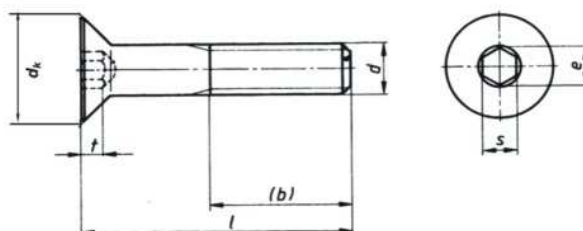

## Śruby z łbem stożkowym z gniazdem sześciokątnym

Hexagon socket countersunk head screws  
 Senkschrauben mit Innensechskant  
 ISO 10642

d	M 3	M 4	M 5	M 6	M 8	M 10	M 12	M 16	M 20	M 24
<i>l</i> w mm										
5	+									
6	+	+	+							
8	+	+	+	+						
10	+	+	+	+	+					
12	+	+	+	+	+					
14	+	+	+	+	+					
16	+	+	+	+	+	+	+			
18	+	+	+	+	+	+				
20	+	+	+	+	+	+	+			
25	+	+	+	+	+	+	+	+		
30	+	+	+	+	+	+	+	+		
35		+	+	+	+	+	+	+		
40	+	+	+	+	+	+	+	+	+	
45	+	+	+	+	+	+	+	+	+	
50	+	+	+	+	+	+	+	+	+	+
55			+	+	+	+	+	+	+	+
60		+	+	+	+	+	+	+	+	+
70			+	+	+	+	+	+	+	+
80			+	+	+	+	+	+	+	+
90				+	+	+	+	+	+	+
100				+	+	+	+	+	+	+
110					+	+	+	+	+	+
120					+	+	+	+	+	+
130					+	+	+	+	+	+
140					+	+	+	+	+	+
150					+	+	+	+	+	+
sztuk w opakowaniu	1000 od 40 500	1000 od 20 500	500 od 25 200	500 od 14 200	500 od 14 200	100 od 50 50	50 od 80 25	25	25 od 120 10	10
		od 45 200	od 70 100	od 45 100	od 25 100					
	12	14	16	18	22	26	30	38	46	54
	--	--	--	24	28	32	36	44	52	60
t	1,2	1,8	2,3	2,5	3,5	4,4	4,6	5,3	5,9	10,3
e	2,3	2,87	3,44	4,58	5,72	6,86	9,15	11,43	13,72	16
s	2	2,5	3	4	5	6	8	10	12	14
dk	6	8	10	12	16	20	24	30	36	39