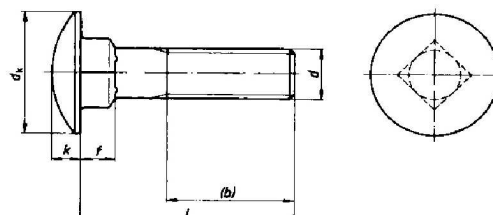

Śruby zamkowe z podsadzeniem

Mushroom head square neck bolts
 Flachrundsrauben mit Vierkantansatz
 ISO 8677
 PN/M 82406

| d | M 5 | M 6 | M 8 | M 10 | M 12 | M 16 |
|---------------------------|-------|-------|-------|-------|-------|------|
| <i>l</i> w mm | | | | | | |
| 16 | + | + | + | | | |
| 20 | + | + | + | + | | |
| 25 | + | + | + | + | + | |
| 30 | + | + | + | + | + | + |
| 35 | + | + | + | + | + | + |
| 40 | + | + | + | + | + | + |
| 45 | + | + | + | + | + | + |
| 50 | + | + | + | + | + | + |
| 55 | + | + | + | + | + | + |
| 60 | + | + | + | + | + | + |
| 65 | + | + | + | + | + | + |
| 70 | + | + | + | + | + | + |
| 75 | + | + | + | + | + | + |
| 80 | + | + | + | + | + | + |
| 90 | | + | + | + | + | + |
| 100 | | + | + | + | + | + |
| 110 | | + | + | + | + | + |
| 120 | | + | + | + | + | + |
| 130 | | + | + | + | + | + |
| 140 | | + | + | + | + | + |
| 150 | | | + | + | + | + |
| 160 | | | + | + | + | |
| 180 | | | | + | | |
| 200 | | | | + | | |
| sztuk w opakowaniu | 200 | 200 | 100 | 50 | 50 | 25 |
| <i>l</i> >= od | | 90 | 90 | 110 | 110 | |
| sztuk w opakowaniu | | 100 | 50 | 25 | 25 | |
| b przy $l \leq 125$ | 16 | 18 | 22 | 26 | 30 | 38 |
| b przy $125 < l \leq 200$ | 22 | 24 | 28 | 32 | 36 | 44 |
| f max | 4,1 | 4,6 | 5,6 | 6,6 | 8,75 | 12,9 |
| k max | 3,3 | 3,88 | 4,88 | 5,38 | 6,95 | 8,95 |
| d_k max | 13,55 | 16,55 | 20,65 | 24,65 | 30,65 | 38,8 |