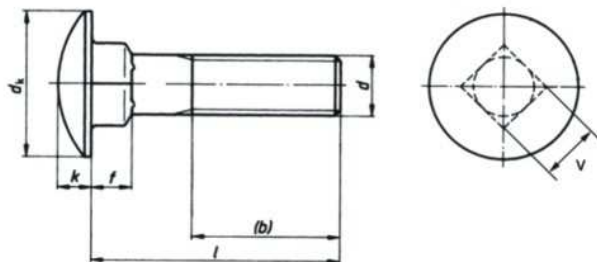

Śruby zamkowe z podsadzeniem

Mushroom head square neck bolts
 Flachrundsrauben mit Vierkantansatz
 ISO 8677
 PN/M 82406

d	M 5	M 6	M 8	M 10	M 12	M 16
l w mm						
12	+	+	+			
16	+	+	+	+		
18	+					
20	+	+	+	+		
25	+	+	+	+	+	
30	+	+	+	+	+	+
35	+	+	+	+	+	+
40	+	+	+	+	+	+
45	+	+	+	+	+	+
50	+	+	+	+	+	+
55	+	+	+	+	+	+
60	+	+	+	+	+	+
65	+	+	+	+	+	+
70	+	+	+	+	+	+
75	+	+	+	+	+	+
80	+	+	+	+	+	+
90	+	+	+	+	+	+
100	+	+	+	+	+	+
110	+	+	+	+	+	+
120		+	+	+	+	+
130		+	+	+	+	+
140		+	+	+	+	+
150		+	+	+	+	+
160			+	+	+	+
170			+			
180			+	+	+	+
190			+			
200			+	+	+	+
220				+	+	+
240				+	+	+
260				+	+	+
280				+	+	+
300					+	+
sztuk w opakowaniu	200	200	100	100	50	25
		od 50	od 70	od 50		
		100	50	50		
b przy l < 125 mm	16	18	22	26	30	38
b przy 125 mm < l - 200 mm	22	24	28	32	36	44
f max	4,1	4,6	5,6	6,6	8,75	12,9
k max	3,3	3,88	4,88	5,38	6,95	8,95
dk max	13,55	16,55	20,65	24,65	30,65	38,8
v max	5,48	6,48	8,58	10,58	12,7	16,7