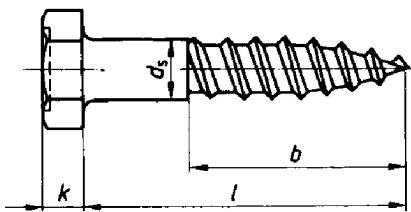

# Wkręty do drewna z łbem sześciokątnym

Hexagon head wood screws  
Sechskant-Holzschrauben  
PN/M 82501

$d_s$	4,0	5,0	6,0	7,0	8,0	10,0	12,0	16,0
$l$ w mm								
20	+							
25	+	+	+		+			
30	+	+	+		+			
35	+	+	+		+			
40	+	+	+	+	+	+		
45	+	+	+	+	+			
50		+	+	+	+	+	+	
60		+	+	+	+	+	+	+
65			+		+	+	+	
70		+	+	+	+	+	+	+
75			+		+	+	+	
80			+	+	+	+	+	+
90			+	+	+	+	+	+
100			+	+	+	+	+	+
110			+	+	+	+	+	+
120			+	+	+	+	+	+
130			+	+	+	+	+	+
140				+	+	+	+	+
150				+	+	+	+	+
160					+	+	+	+
180					+	+	+	+
200						+	+	+
sztuk w opakowaniu	200	200	100	100	100	50	25	25
b	minimalna długość gwintu = 0,6 l							
k	2,8	3,5	4	5	5,5	7	8	10
e	7,5	8,63	10,89	13,07	14,2	18,72	20,88	26,17
s	7	8	10	12	13	17	19	24